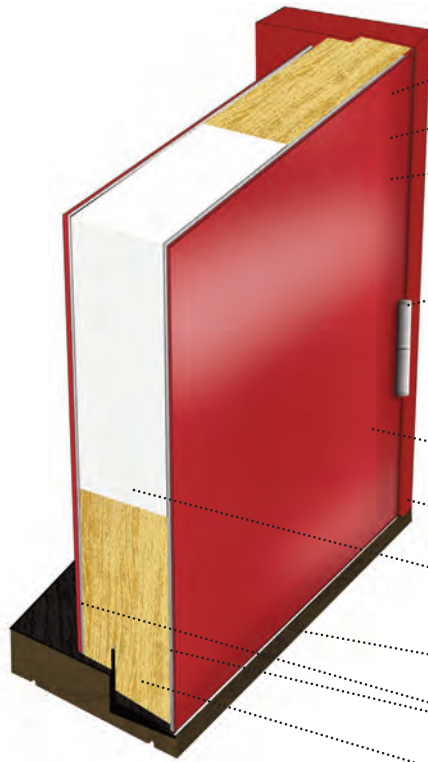

# Lurs Dörr – kvalitet i alla delar

4 GÅNGJÄRN

3 LAGER FÄRG

70X60MM RAMTRÄ

GLASLISTER/SPRÖJS  
I ACCOYA

70MM DÖRRBLAD

1. Målad i 3 lager.
2. Kraftigt ramträ i fingerskarvad furu, 70 x 60mm.
3. Dörrar med glas har ett U-värde på 0,92 och dörrar utan glas 0,82. Traditionsserien har något högre U-värde.
4. 4st justerbara gångjärn med bakkantssäkring.
5. 3-glas med varmkant.
6. Dörrarna levereras med låskista Dorma DL91925 motsv. funktion som Assa 2500, som uppfyller låsklass 3.
7. Vattenfast HDF/fanér.
8. Salningspår är standard. Karmdjup 105mm.
9. Isoleringmaterial av expanderad polystyren.
10. Tröskel i hårdträ med slitskena.
11. Aluminiumplåt 0,5mm på in- och utsida.
12. 70-75mm dörrblad.