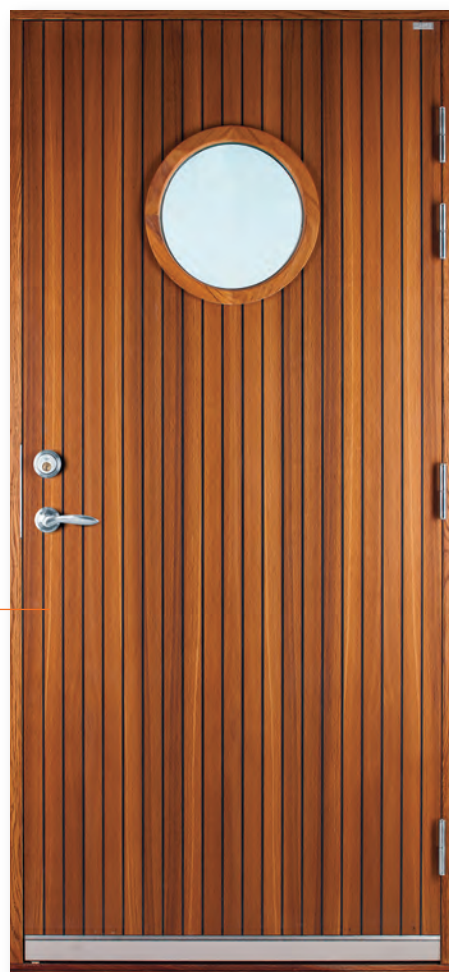

## Bjurön Teak

Pris inkl. moms:

**26.990:-**

Pris ex. moms: 21.592,-

Std storlek 9/10 x 20/21 (modulmått)

Slät insida.

Oljad.

Rostfri sparkplåt utvändigt.