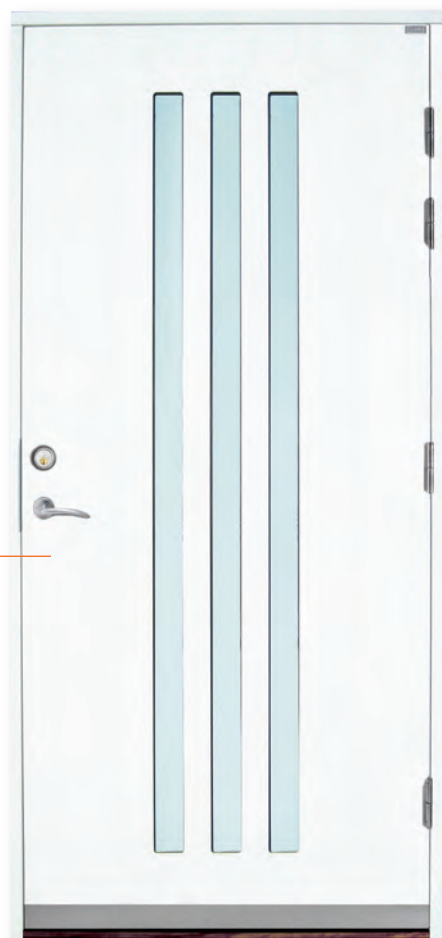

## Västervik

Pris inkl. moms, vit:

**18.990:-**

Pris ex. moms: 15.192:-

Favoritfärg: 2.200:- inkl. moms

Std storlek. 9/10 x 20/21 (modulmätt)

Klart glas.

Rostfri sparkplåt utvändigt.