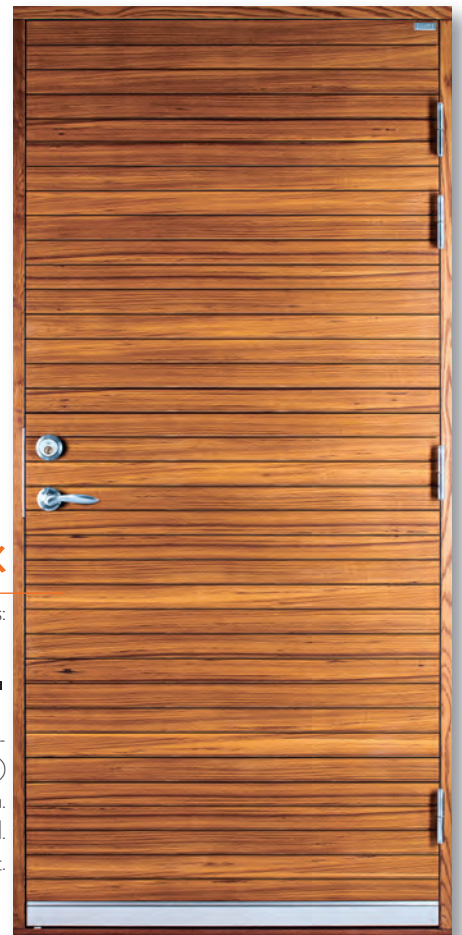

# 26.990:-

Pris ex. moms: 21.592:-

Std storlek 9/10 x 20/21 (modulmått)

Slät insida.

Oljad.

Rostfri sparkplåt utvändigt.