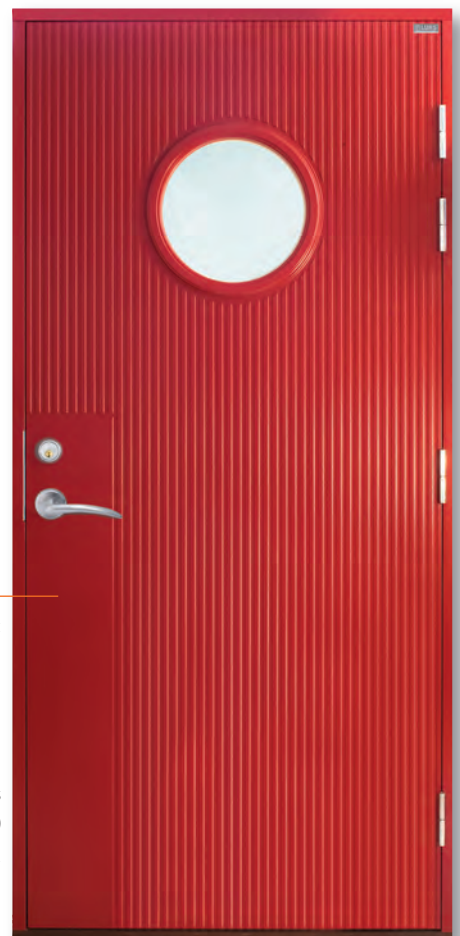

## Backadal

Pris inkl. moms, vit:

**15.990:-**

Pris ex. moms: 12.792:-

Favoritfärg: 2.200:- inkl. moms

Std storlek. 9/10 x 20/21 (modulmått)

Slät insida. Frostat glas.